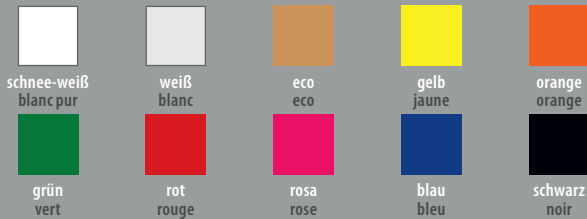

P_713

BESTSELLER

dreilagiger Wellpappkarton / Texture en micro-cannelures 3 couches

Verpackung für Tasse / Emballage pour 1 tasse et sa soucoupe

Verfügbar in folgenden Farben / Couleurs standard disponibles