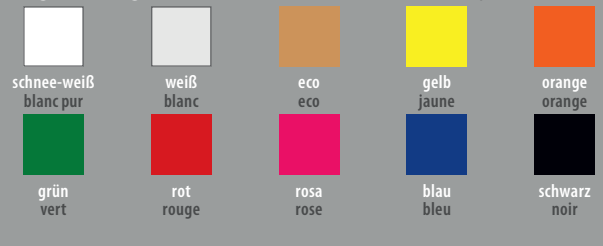

P_723

dreilagiger Wellpappkarton / Texture en micro-cannelures 3 couches
Verpackung für 2 Tassen / Emballage DUO pour 2 tasses et 2 soucoupes

Verfügbar in folgenden Farben / Couleurs standard disponibles