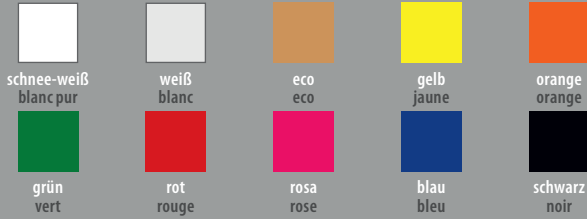

P_709

dreilagiger Wellpappkarton / Texture en micro-cannelures 3 couches

Verpackung für Lunch Set /

Emballage pour 1 Set (mug et soucoupe)

Verfügbar in folgenden Farben / Couleurs standard disponibles